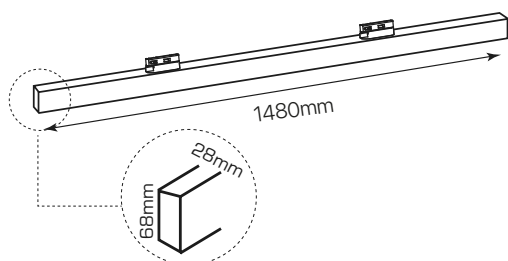

### datasheet

ref. 5551253

Nombre / Name	office-track • luminaria lineal led
Referencia / Reference	5551253
Materiales / Materials	Aluminio / Aluminum
Difusor / Diffuser	PMMA
Potencia / Power	60W
Temperatura de color / Color temperature	2700K
Flujo luminoso / Luminous flux	6100lm
Dimable / Dimmable	No
Ángulo de apertura / Beam angle	65°
Ángulo de inclinación / Inclination angle	-
IP	20
I.K.	07
F.P	>0,9
UGR	>22
IRC	>80
Chip	OSRAM 2835
Driver	i-TEC series non-flicker HQ
Vida media ( duración ) / Average life	50,000h
Clase energética / Energy class	A+
Aislamiento eléctrico / Electrical isolation	Clase II / Class II
Colores / Colors	Blanco / White
Medida exterior / Product size	1480mm x 28mm x 68mm
Protección contra Sobretensiones / surge protection	1,5kV
Tª ( ambiente/trabajo ) / Tª ( enviroment/work )	-25°C~45°C
Input	AC180~260V
Output	DC27~50V
Frecuencia / Frequency	50/60Hz
Peso / Weight	1,6kg
Certificados / Certificates	CE&RoHS
Garantía / Warranty	2 años / 2 years